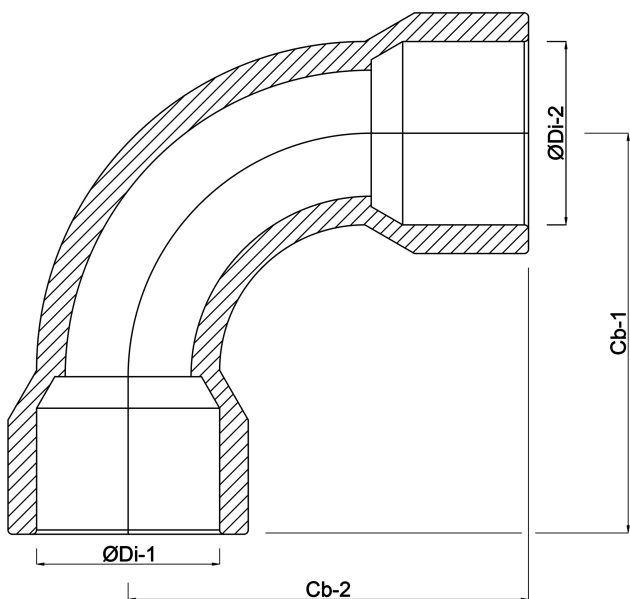

**Profec Lang bøjning 90° PVC-U
32 mm limmuffe 16bar grå
type ekstruderet (0110201)**

Genereret den: 22-05-2026

Bevo Nordic A/S
Pakhusgården 54
5000 Odense C
Danmark
+45 66 19 25 45
info@bevo.dk
<http://www.bevo.com>