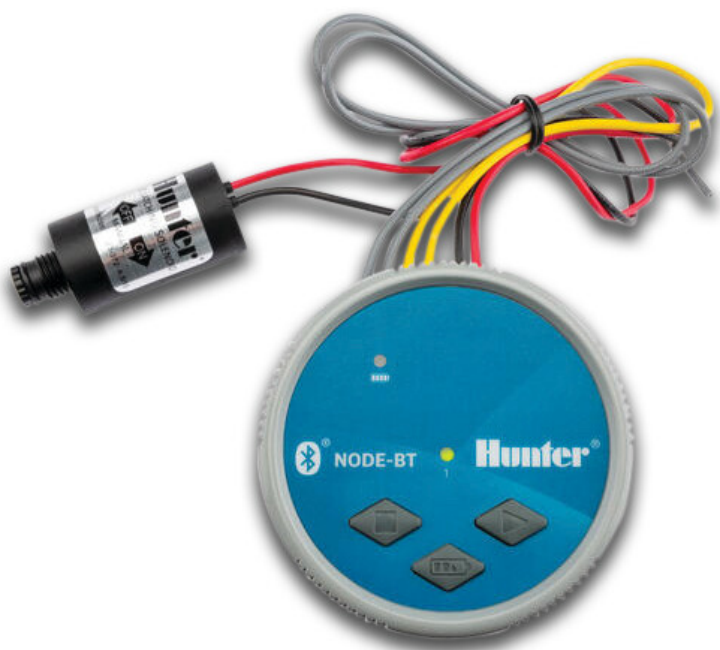

Hunter Vandingscomputer blå med spole type NODE-BT 100 1 station (7032928)

Hunter®

TEKNISKE SPECIFIKATIONER

Farve	blå
Type	NODE-BT
Højde	83 mm
IP værdi	IP68
Model	med spole
Type	100
Antal stationer	1

PRODUKTINFORMATION

Undgå ventilboksen med den batteridrevne NODE-BT styring! NODE-BT er udstyret med kraftfuld trådløs Bluetooth® teknologi, som nemt kan styres fra en smartphone. Installer den vandtætte NODE-BT i haver, parker, midterrabatter, rundkørsler, drivhuse eller andre udendørs applikationer, hvor der ikke er adgang til vekselstrøm. NODE-BT styres af en flersproget smartphone app på flere sprog. Appen kortlægger controllere efter placering, sender påmindelser om batteriskift og logger controllerhændelser for hurtigere diagnosticering. Køretidsfleksibiliteten er perfekt til spiring af frø eller andre landbrugsapplikationer. Det bedste af det hele er, at NODE-BT gør batteridrevet vanding praktisk og behageligt. For at sikre alsidighed under installationen kan controlleren monteres på fem unikke måder. Total app kontrol fjerner opgaven med at åbne beskidte ventilkasser og programmere vandingsplaner på en mørk skærm. Fagfolk kan også aktivere vanding og kontrollere batteristatus direkte på controlleren med et tryk på en knap, hvilket i høj grad fremskynder vedligeholdelsen.

- Antal stationer: 1, 2 eller 4
- Fjernstyr et ubegrænset antal controllere op til 50' sigtelinje
- Start, stop eller stop vanding manuelt i op til 99 dage
- Konfigurer vandingsplaner med 3 programmer og 8 starttidspunkter hver