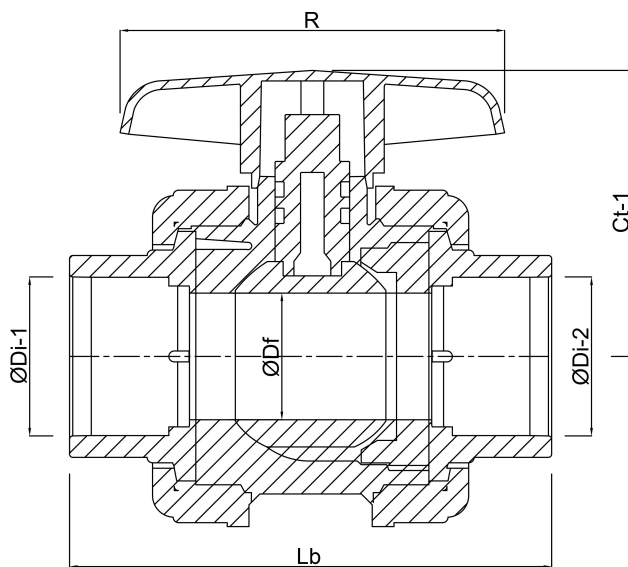

Hus konstruktion 3-delt

Materialehus PVC-U

Pakningsmateriale PE/EPDM

Tilslutning indvendig gevind

Temperatur rækkevidde 10°C - 60°C

Tryk 10 bar

Størrelse 1"

DN 25

DIMENSIONER

Ct-1 73 mm

Lb 124 mm

R 98 mm

ØDf 25 mm

ØDi-1 1 "

ØDi-2 1 "

Genereret den: 23-05-2026