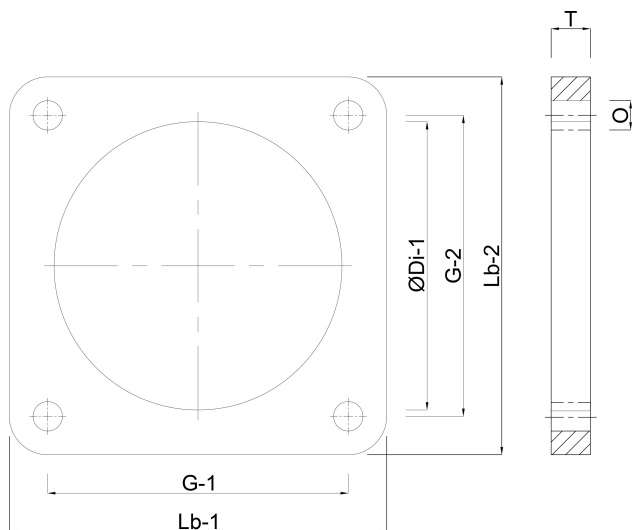

Flangeovergang stål 6" firkantet flange x stuksvejs sort (0200582)

TEKNISKE SPECIFIKATIONER

Farve	sort
Materiale	stål
Tilslutning	firkantet flange x stuksvejs
Tykkelse	8 mm
Bolthul	13 mm
Huller	4
Størrelse	6"
Diameter	150 mm
Udløb dimension flange	180 x 180

DIMENSIONER

G-1	150 mm
G-2	150
H-1	8 mm
Hulafstand	150 x 150 mm
Lb	180 mm
Lb-2	180 mm

O 13 mm

T 8 mm

ØDi-1 150 mm

Genereret den: 23-05-2026

Bevo Nordic A/S
Pakhusgården 54
5000 Odense C
Danmark
+45 66 19 25 45
info@bevo.dk
<http://www.bevo.com>