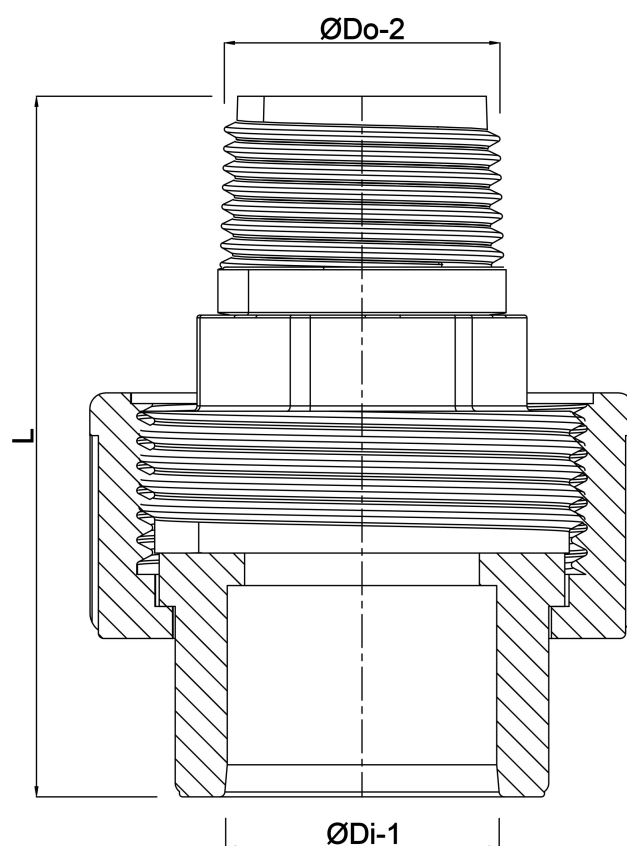

**Profec Unionskobling PVC-U 32  
mm x 1" limmuffe x udvendig  
gevind 10bar DN25 grå**  
(0110093)

# TEKNISKE SPECIFIKATIONER

Farve	grå
Materiale	PVC-U
Pakningsmateriale	EPDM
Tilslutning	limmuffe x udvendig gevind
Tryk	10 bar
Størrelse	32 mm x 1"
DN	25

# DIMENSIONER

Do-n	57 mm
Hi-1	26 mm
L	75 mm
Lb	49 mm
ØDi-1	32 mm
ØDo-2	1 "

**Genereret den: 22-05-2026**

Bevo Nordic A/S  
Pakhusgården 54  
5000 Odense C  
Danmark  
+45 66 19 25 45  
[info@bevo.dk](mailto:info@bevo.dk)  
<http://www.bevo.com>