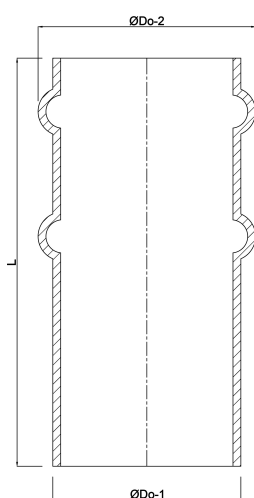

# Slangestuds stål 150 mm x 154 mm x 2 mm stuksvejs x slangestuds sort (0200705)

# TEKNISKE SPECIFIKATIONER

Farve	sort
Materiale	stål
Tilslutning	stuksvejs x slangestuds
Vægttykkelse	2 mm
Størrelse	150 mm x 154 mm

## DIMENSIONER

L	200 mm
Nq-2	2
ØDo-1	150 mm
ØDo-2	154 mm

**Genereret den: 14-03-2026**

Bevo Nordic A/S  
Pakhusgården 54  
5000 Odense C  
Danmark  
+45 66 19 25 45  
[info@bevo.dk](mailto:info@bevo.dk)  
<http://www.bevo.com>