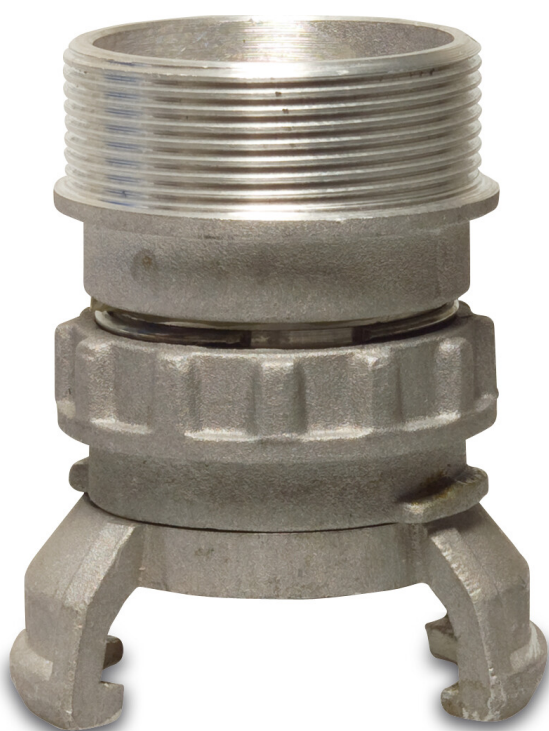

**Lynkobling aluminium DN45 x  
2" DSP med låsering x  
udvendig gevind type DSP  
(0431789)**

# TEKNISKE SPECIFIKATIONER

Type	DSP
Materiale	aluminium
Tilslutning	DSP med låsering x udvendig gevind
Størrelse	DN45 x 2"

**Genereret den: 23-05-2026**

Bevo Nordic A/S  
Pakhusgården 54  
5000 Odense C  
Danmark  
+45 66 19 25 45  
[info@bevo.dk](mailto:info@bevo.dk)  
<http://www.bevo.com>