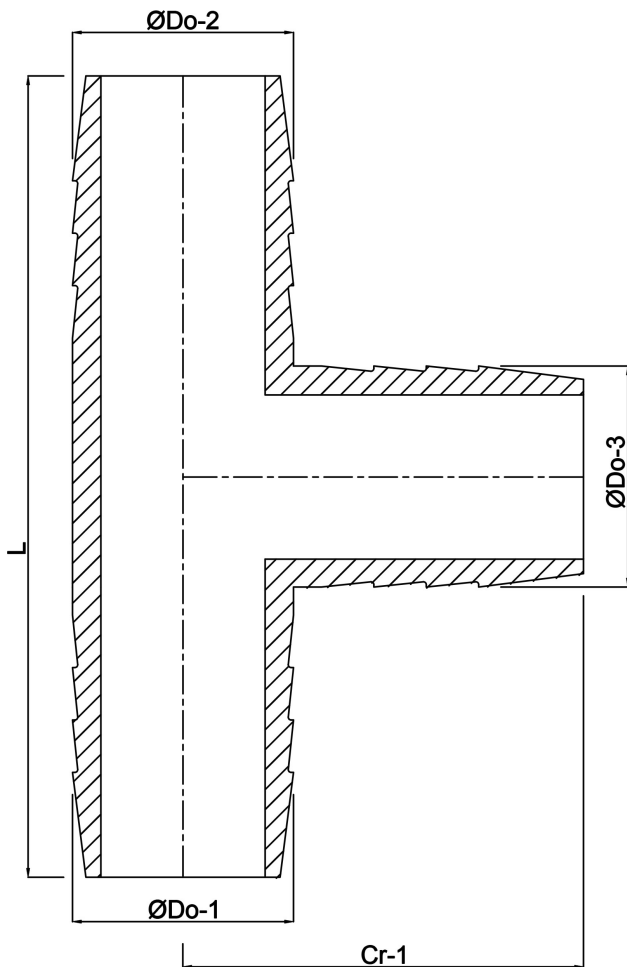

**T-stykke 90° POM 19 mm  
slangestuds 10bar hvid  
(0440267)**

# TEKNISKE SPECIFIKATIONER

Farve hvid

Materiale POM

Tilslutning slangestuds

Maks. temperatur 80 °C

Tryk 10 bar

Maks. temp. 80 °C

Størrelse 19 mm

# DIMENSIONER

Cr-1 45 mm

L 85 mm

$\beta$  90 °

**Genereret den: 12-06-2026**

Bevo Nordic A/S  
Pakhusgården 54  
5000 Odense C  
Danmark  
+45 66 19 25 45  
[info@bevo.dk](mailto:info@bevo.dk)  
<http://www.bevo.com>