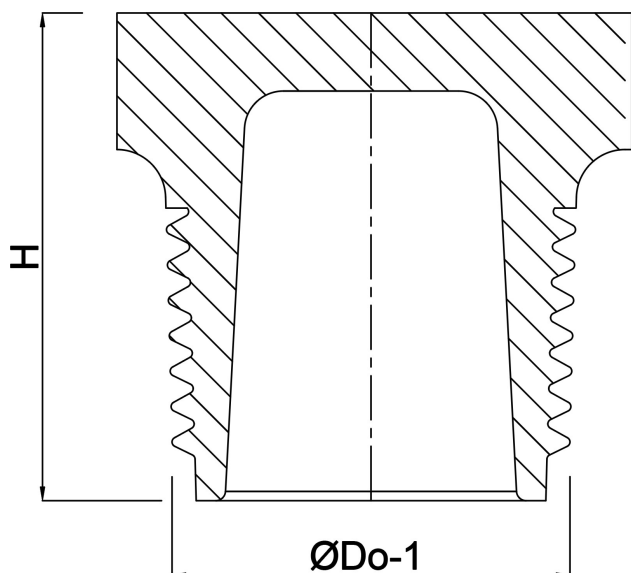

**Profec Nr. 290 Prop rustfri stål**  
**316 3/4" udvendig gevind**  
**16bar (0080174)**

# TEKNISKE SPECIFIKATIONER

Materiale rustfri stål 316

Tilslutning udvendig gevind

Fitting nr. Nr. 290

Tryk 16 bar

Maks. temp. 100 °C

Størrelse 3/4"

# DIMENSIONER

H 25 mm

ØDi-1 21 mm

ØDo-1 3/4 "

**Genereret den: 22-05-2026**

Bevo Nordic A/S  
Pakhusgården 54  
5000 Odense C  
Danmark  
+45 66 19 25 45  
[info@bevo.dk](mailto:info@bevo.dk)  
<http://www.bevo.com>