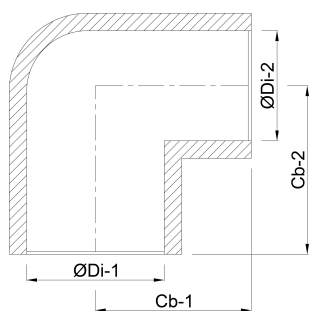

# TEKNISKE SPECIFIKATIONER

Farve grå

Materiale PVC-U

Tilslutning limmuffe

Størrelse 280 mm

Tryk 10 bar

## DIMENSIONER

Cb-1 287 mm

Cb-2 287 mm

Form sprøjttestøbt

ØDi-1 280 mm

ØDi-2 280 mm

β 90 °

**Genereret den: 13-03-2026**