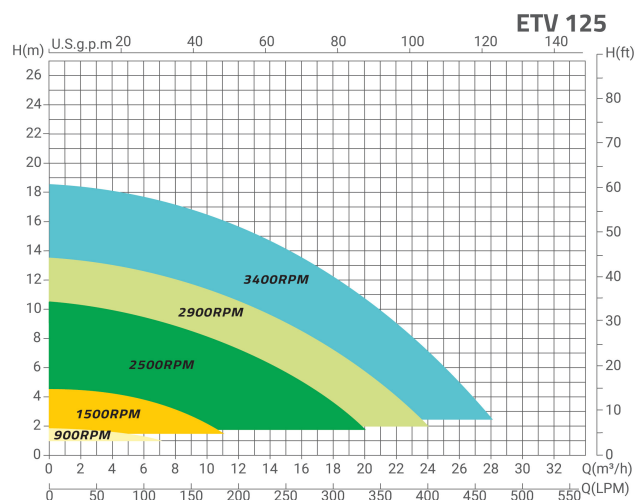

Flotide Inverter poolpumpe 50/63 mm limforbindelse 2,6A 230VAC sort type ETV 125 (7040276)

FLOTIDE

bevo
bringing water to life

TEKNISKE SPECIFIKATIONER

Farve	sort
Pump body	ABS/rustfri stål
Materiale impeller 1	polycarbonat
Pakningsmateriale	EPDM
Tilslutning	limforbindelse
Længde	608 mm
Volt	230VAC
Maks. temperatur	40 °C
Bredde	264 mm
Vægt	20 kg
Højde	319 mm
Frekvens	50 Hz
Motor RPM	800-3400
Type	ETV 125
Udgangseffekt	1.25 HK
Størrelse	50/63 mm
Effekt	0.75 kW

Ampere

2,6 A

Maks. flow rate

28 m³/h

PRODUKTINFORMATION

Flotide E-Turbo pumpen med variabel hastighed er et banebrydende produkt, der kombinerer effektivitet og pålidelighed ved hjælp af en fuldt inverteret motor. Den har et unikt strukturelt design, der reducerer støj, øger holdbarheden og forhindrer elektriske stød. Den har også et overlegent kølesystem, der forlænger pumpens levetid og sikrer optimal ydelse under udfordrende forhold. Det aftagelige panel giver nem installation og adgang til kontrolelementer, hvilket gør vedligeholdelse og justeringer enkle og praktiske.

Funktioner:

- Modbus- og WiFi forbindelse
- Støjniveau < 50 dB
- Gennemsigtigt låg med omløber
- 3 liters filter
- Luftventilation gennem bagdækslet for at forbedre køleeffektiviteten
- Aftageligt kontrolpanel
- Permanent magnetisk moto