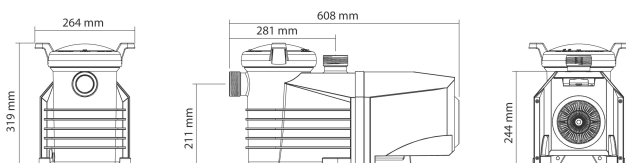

Flotide Inverter poolpumpe 50/63 mm limforbindelse 2,6A 230VAC sort type ETV 125 (7040276)

FLOTIDE

bevo
bringing water to life

TEKNISKE SPECIFIKATIONER

Farve	sort
Pump body	ABS/rustfri stål
Materiale impeller 1	polycarbonat
Pakningsmateriale	EPDM
Tilslutning	limforbindelse
Længde	608 mm
Volt	230VAC
Maks. temperatur	40 °C
Bredde	264 mm
Vægt	20 kg
Højde	319 mm
Frekvens	50 Hz
Motor RPM	800-3400
Type	ETV 125
Udgangseffekt	1.25 HK
Størrelse	50/63 mm
Effekt	0.75 kW

Ampere

2,6 A

Maks. flow rate

28 m³/h

PRODUKTINFORMATION

Flotide E-Turbo pumpen med variabel hastighed er et banebrydende produkt, der kombinerer effektivitet og pålidelighed ved hjælp af en fuldt inverteret motor. Den har et unikt strukturelt design, der reducerer støj, øger holdbarheden og forhindrer elektriske stød. Den har også et overlegent kølesystem, der forlænger pumpens levetid og sikrer optimal ydelse under udfordrende forhold. Det aftagelige panel giver nem installation og adgang til kontrolelementer, hvilket gør vedligeholdelse og justeringer enkle og praktiske.