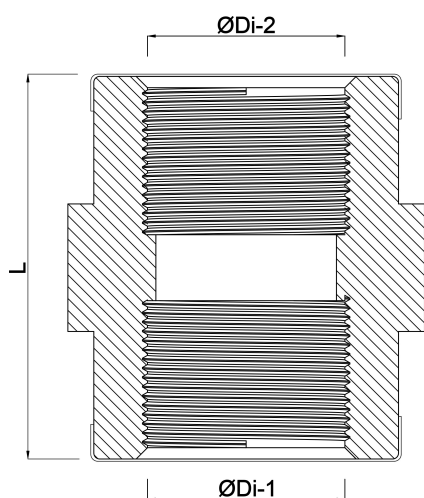

**Profec Nr. 270A Halvmuffe  
rustfri stål 316 1/2" indvendig  
gevind 10bar (0080153)**

# TEKNISKE SPECIFIKATIONER

Materiale rustfri stål 316

Tilslutning indvendig gevind

Fitting nr. Nr. 270A

Tryk 10 bar

Størrelse 1/2"

## DIMENSIONER

L 14.5 mm

ØDi-1 1/2 "

ØDi-2 1/2 "

ØDo-1 24.2 mm

**Genereret den: 13-03-2026**

Bevo Nordic A/S  
Pakhusgården 54  
5000 Odense C  
Danmark  
+45 66 19 25 45  
[info@bevo.dk](mailto:info@bevo.dk)  
<http://www.bevo.com>