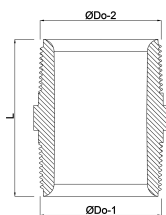

**Profec Nr. 280 Brystnippel
messing 2" udvendig gevind
30bar (0710383)**

TEKNISKE SPECIFIKATIONER

Materiale	messing
Tilslutning	udvendig gevind
Fitting nr.	Nr. 280
Størrelse	2"
Tryk	30 bar
Maks. temp.	120 °C

DIMENSIONER

F-1	18 mm
F-2	18 mm
K-1	60 mm
L	52 mm
ØDo-1	2 "
ØDo-2	2 "

Genereret den: 13-03-2026

Bevo Nordic A/S
Pakhusgården 54
5000 Odense C
Danmark
+45 66 19 25 45
info@bevo.dk
<http://www.bevo.com>