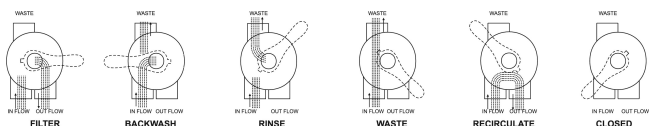

**Flotide Multiport ventil 2"
indvendig gevind 4bar sort til
sidemonteret filter type Mega
MFS 6-vejsventil + rør kit
(7010845)**

FLOTIDE

bevo
bringing water to life

TEKNISKE SPECIFIKATIONER

Farve	sort
Type	Mega MFS 6-vejsventil + rør kit
Egenskaber	til sidemonteret filter
Tilslutning	indvendig gevind
Tryk	4 bar
Maks. temp.	50 °C
Flow rate	27 30mj/cm2
Størrelse	2"