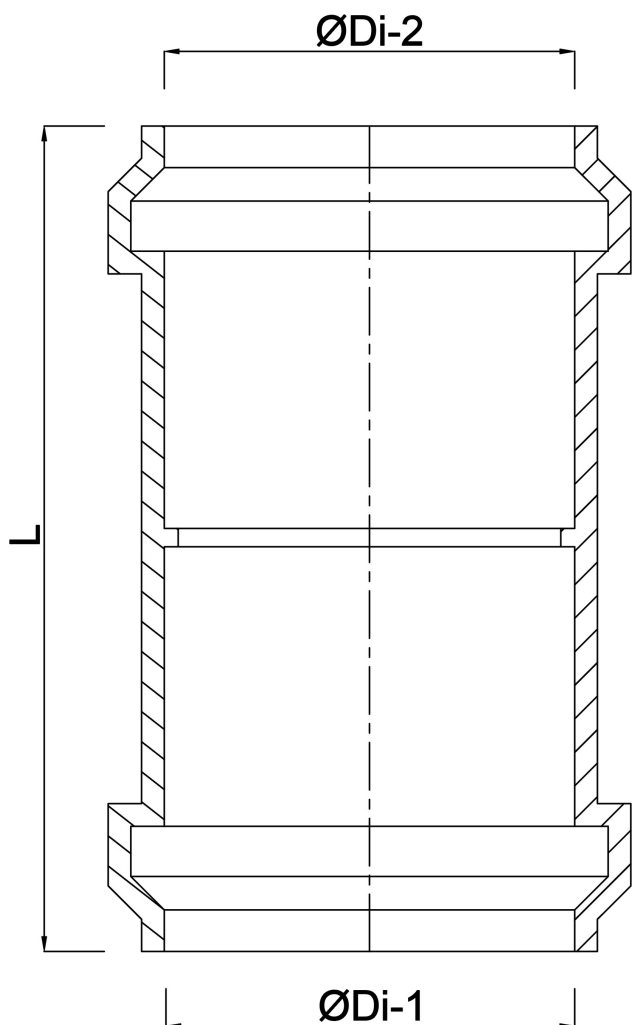

Reparationsmuffe PP 50 mm tætningsring grå (0300222)

TEKNISKE SPECIFIKATIONER

Farve grå

Materiale PP

Tilslutning tætningsring

Anvendelse spildevand

Størrelse 50 mm

DIMENSIONER

L 108 mm

ØDi-1 50 mm

ØDi-2 50 mm

Genereret den: 23-05-2026

Bevo Nordic A/S
Pakhusgården 54
5000 Odense C
Danmark
+45 66 19 25 45
info@bevo.dk
<http://www.bevo.com>