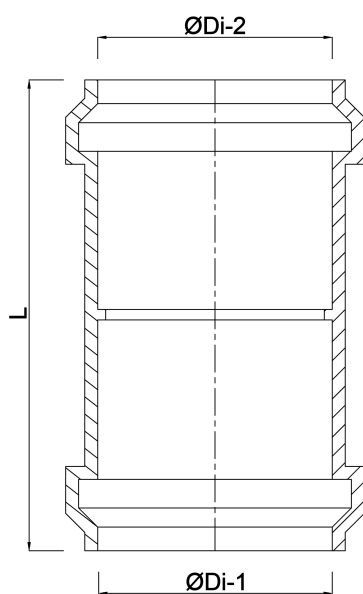

Reparationsmuffe PP 50 mm tætningsring grå (0300222)

TEKNISKE SPECIFIKATIONER

Farve grå

Materiale PP

Tilslutning tætningsring

Anvendelse spildevand

Størrelse 50 mm

DIMENSIONER

L 108 mm

ØDi-1 50 mm

ØDi-2 50 mm

Genereret den: 13-03-2026

Bevo Nordic A/S
Pakhusgården 54
5000 Odense C
Danmark
+45 66 19 25 45
info@bevo.dk
<http://www.bevo.com>