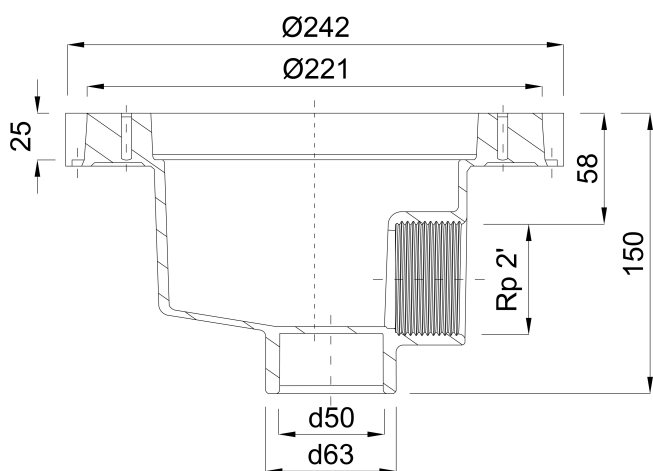

**Ocean Hoved afløb ABS 50/63
mm x 2" limmuffe/limstuds x
indvendig gevind hvid med
skrue M5 type Standard med
SS M5 gevind (7024573)**

ocean.

TEKNISKE SPECIFIKATIONER

| | |
|-------------|--------------------------------------|
| Farve | hvid |
| Type | Standard |
| Materiale | ABS/rustfri stål |
| Model | med skrue M5 |
| Tilslutning | limmuffe/limstuds x indvendig gevind |
| Egnet til | liner, beton og glasfiber pools |
| Størrelse | 50/63 mm x 2" |
| Type | med SS M5 gevind |

DIMENSIONER

| | |
|---|--------|
| H | 150 mm |
|---|--------|

Genereret den: 27-03-2026

Bevo Nordic A/S
Pakhusgården 54
5000 Odense C
Danmark
+45 66 19 25 45
info@bevo.dk
<http://www.bevo.com>