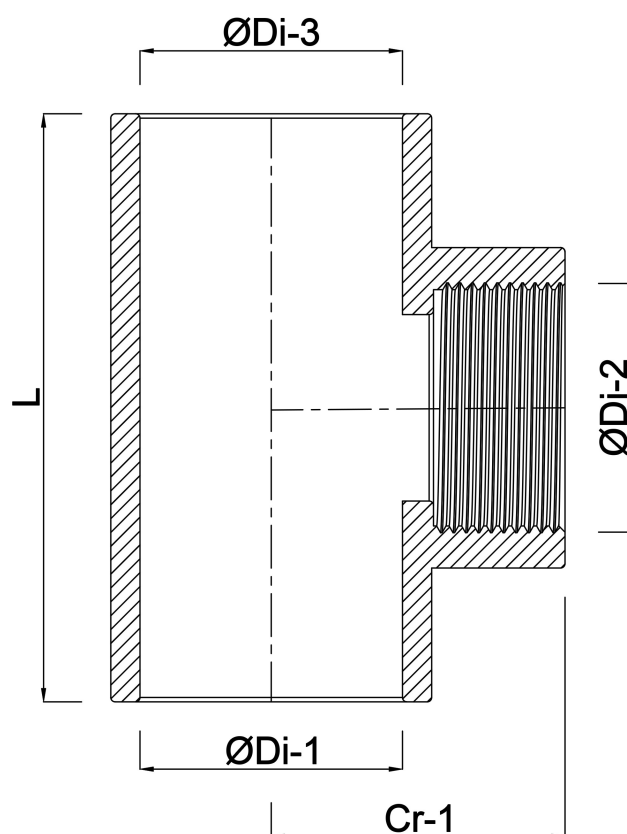

**VDL T-stykke 90° PVC-U 63 mm
x 2" x 63 mm limmuffe x
indvendig gevind x limmuffe
10bar grå (7002557)**

V-L Van de Lande

TEKNISKE SPECIFIKATIONER

Farve	grå
Materiale	PVC-U
Tryk	10 bar
Størrelse	63 mm x 2" x 63 mm
Tilslutning	limmuffe x indvendig gevind x limmuffe

DIMENSIONER

Cr-1	71.5 mm
F-2	30 mm
L	72 mm
P-1	38 mm
P-3	38 mm
ØDi-1	63 mm
ØDi-2	2"
ØDi-3	63 mm
β	90°

Genereret den: 24-05-2026

Bevo Nordic A/S
Pakhusgården 54
5000 Odense C
Danmark
+45 66 19 25 45
info@bevo.dk
<http://www.bevo.com>