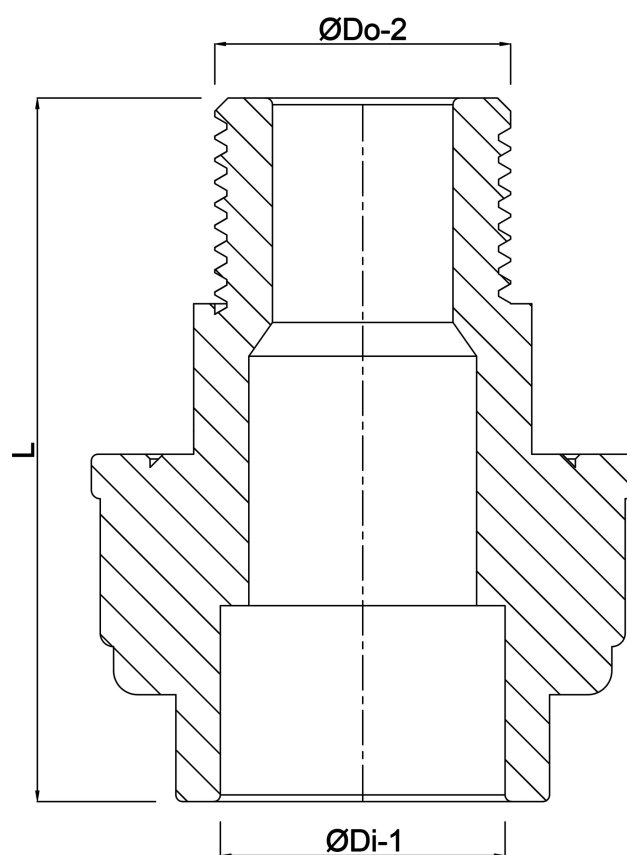

# VDL Unionskobling PVC-U 1 1/2" x 50 mm udvendig gevind x limmuffe 16bar grå (7010922)

**V-L** Van de Lande

# TEKNISKE SPECIFIKATIONER

Farve	grå
Materiale	PVC-U
Pakningsmateriale	EPDM
Tilslutning	udvendig gevind x limmuffe
Størrelse	1 1/2" x 50 mm
Tryk	16 bar

# DIMENSIONER

F-2	23 mm
Hi-1	31 mm
L	97 mm
ØDi-1	50 mm
ØDo-2	1 1/2 "

**Genereret den: 24-05-2026**

Bevo Nordic A/S  
Pakhusgården 54  
5000 Odense C  
Danmark  
+45 66 19 25 45  
[info@bevo.dk](mailto:info@bevo.dk)  
<http://www.bevo.com>