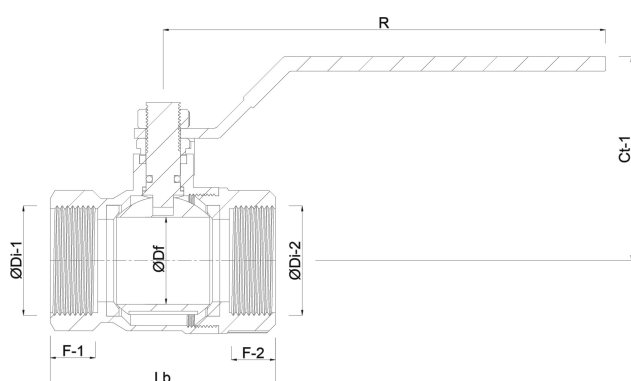

F-1 19 mm

F-2 19 mm

Lb 120 mm

R 145 mm

ØDf 38 mm

ØDi-1 1 1/2 "

ØDi-2 1 1/2 "

Genereret den: 27-05-2026

Bevo Nordic A/S
Pakhusgården 54
5000 Odense C
Danmark
+45 66 19 25 45
info@bevo.dk
<http://www.bevo.com>