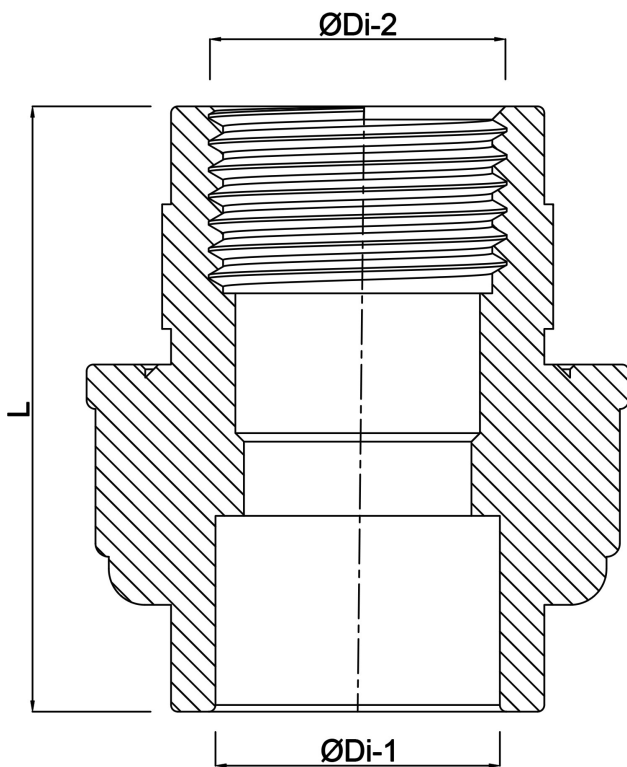

# VDL Unionskobling PVC-U 1 1/4" x 40 mm indvendig gevind x limmuffe 10bar grå type A (7002857)

**V-L** Van de Lande

# TEKNISKE SPECIFIKATIONER

Farve	grå
Type	A
Materiale	PVC-U
Pakningsmateriale	EPDM
Tilslutning	indvendig gevind x limmuffe
Størrelse	1 1/4" x 40 mm
Tryk	10 bar

## DIMENSIONER

F-2	23 mm
L	75 mm
ØDi-1	40 mm
ØDi-2	1 1/4 "

**Genereret den: 24-05-2026**

Bevo Nordic A/S  
Pakhusgården 54  
5000 Odense C  
Danmark  
+45 66 19 25 45  
[info@bevo.dk](mailto:info@bevo.dk)  
<http://www.bevo.com>