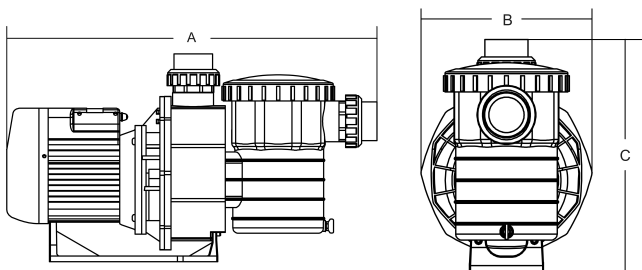

# TEKNISKE SPECIFIKATIONER

Farve	sort
Aksel	rustfri stål 316
Pakningsmateriale	rustfri stål 316
Tilslutning	metrisk/imperial limmuffe
Længde	717 mm
Maks. temperatur	40 °C
Bredde	275 mm
Højde	413 mm
Frekvens	50 Hz
IP værdi	IPX5
Maks. arbejdstryk	3,5 bar
Type	SB30T
Kapacitet	34 m <sup>3</sup> /t
Udgangseffekt	3 HK
Størrelse	63 mm / 2"
Volt	400VAC
Vægt	24 kg

Effekt 2.2 kW

Ampere 10,5 A

Lydniveau 69 dB

BEP Capacity 25

BEP Head 12.5

## DIMENSIONER

A 717 mm

B 275 mm

C 413 mm