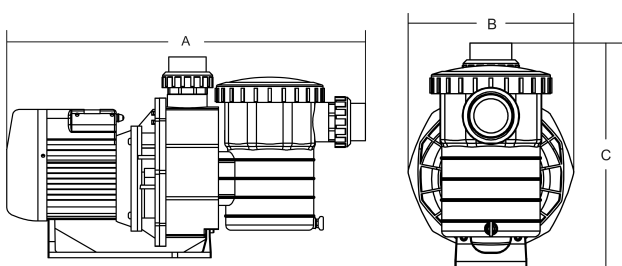

**Flotide Poolpumpe 63 mm / 2"
metrisk/imperial lommuffe
10,5A 400VAC sort type SB30T
(0950088)**

FLOTIDE

TEKNISKE SPECIFIKATIONER

Farve	sort
Aksel	rustfri stål 316
Pakningsmateriale	rustfri stål 316
Tilslutning	metrisk/imperial limmuffe
Længde	717 mm
Maks. temperatur	40 °C
Bredde	275 mm
Højde	413 mm
Frekvens	50 Hz
IP værdi	IPX5
Maks. arbejdstryk	3,5 bar
Type	SB30T
Kapacitet	34 m ³ /t
Udgangseffekt	3 HK
Størrelse	63 mm / 2"
Volt	400VAC
Vægt	24 kg

Effekt 2.2 kW

Ampere 10,5 A

Lydniveau 69 dB

BEP Capacity 25

BEP Head 12.5

DIMENSIONER

A 717 mm

B 275 mm

C 413 mm

PRODUKTINFORMATION

Denne pumpe er designet til mellemstore private swimmingpools. Lavt energiforbrug, støjsvag drift.

Funktioner:

- Forbindelse: metrisk/imperial limmuffe
- Overbelastningsbeskyttelse
- IP55 beskyttelse
- NSK leje
- Isolering: Klasse B
- Indbygget termisk beskyttelse
- Leveres med metriske og imperiale unioner
- UK/DIN stik følger kun med 230 V-serien