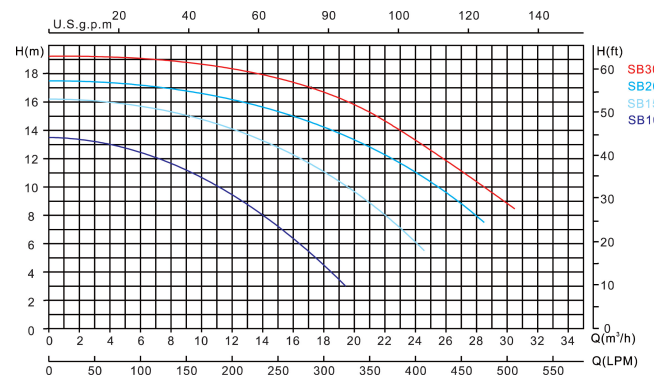

# TEKNISKE SPECIFIKATIONER

Farve	sort
Aksel	rustfri stål 316
Pakningsmateriale	rustfri stål 316
Tilslutning	metrisk/imperial limmuffe
Længde	717 mm
Maks. temperatur	40 °C
Bredde	275 mm
Højde	413 mm
Frekvens	50 Hz
IP værdi	IPX5
Maks. arbejdstryk	3,5 bar
Type	SB30T
Kapacitet	34 m <sup>3</sup> /t
Udgangseffekt	3 HK
Størrelse	63 mm / 2"
Volt	400VAC
Vægt	24 kg

Effekt 2.2 kW

Ampere 10,5 A

Lydniveau 69 dB

BEP Capacity 25

BEP Head 12.5

## DIMENSIONER

A 717 mm

B 275 mm

C 413 mm