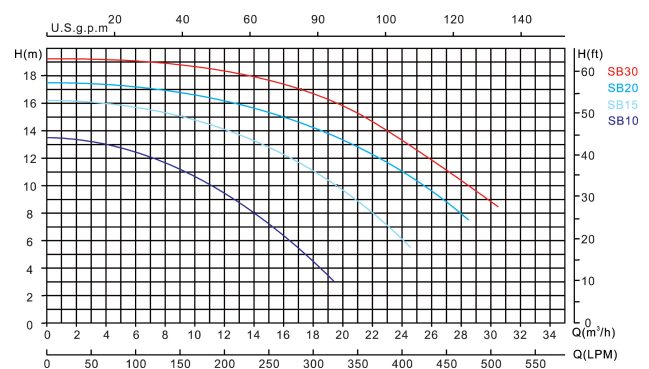

**Flotide Poolpumpe 63 mm / 2"
metrisk/imperial lommuffe
10,5A 400VAC sort type SB30T
(0950088)**

FLOTIDE

TEKNISKE SPECIFIKATIONER

Farve	sort
Aksel	rustfri stål 316
Pakningsmateriale	rustfri stål 316
Tilslutning	metrisk/imperial limmuffe
Længde	717 mm
Maks. temperatur	40 °C
Bredde	275 mm
Højde	413 mm
Frekvens	50 Hz
IP værdi	IPX5
Maks. arbejdstryk	3,5 bar
Type	SB30T
Kapacitet	34 m ³ /t
Udgangseffekt	3 HK
Størrelse	63 mm / 2"
Volt	400VAC
Vægt	24 kg

Effekt 2.2 kW

Ampere 10,5 A

Lydniveau 69 dB

BEP Capacity 25

BEP Head 12.5

DIMENSIONER

A 717 mm

B 275 mm

C 413 mm

PRODUKTINFORMATION

Denne pumpe er designet til mellemstore private swimmingpools. Lavt energiforbrug, støjsvag drift.

Funktioner:

- Forbindelse: metrisk/imperial limmuffe
- Overbelastningsbeskyttelse
- IP55 beskyttelse
- NSK leje
- Isolering: Klasse B
- Indbygget termisk beskyttelse
- Leveres med metriske og imperiale unioner
- UK/DIN stik følger kun med 230 V-serien