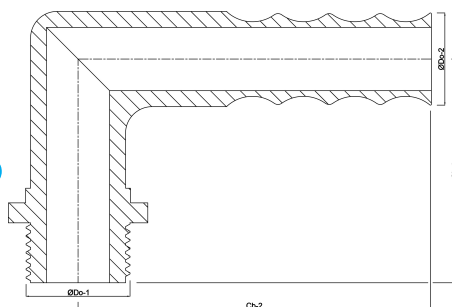

**Vinkel 90° PP 1 1/4" x 32 mm  
udvendig gevind x slangestuds  
6bar grå (0330263)**

# TEKNISKE SPECIFIKATIONER

Farve	grå
Materiale	PP
Tilslutning	udvendig gevind x slangestuds
Tryk	6 bar
Maks. temp.	80 °C
Størrelse	1 1/4" x 32 mm

## DIMENSIONER

Cb-1	74 mm
Cb-2	91 mm
ØDo-1	1 1/4 "
ØDo-2	32 mm
β	90 °

Genereret den: 13-03-2026

Bevo Nordic A/S  
Pakhusgården 54  
5000 Odense C  
Danmark  
+45 66 19 25 45  
[info@bevo.dk](mailto:info@bevo.dk)  
<http://www.bevo.com>