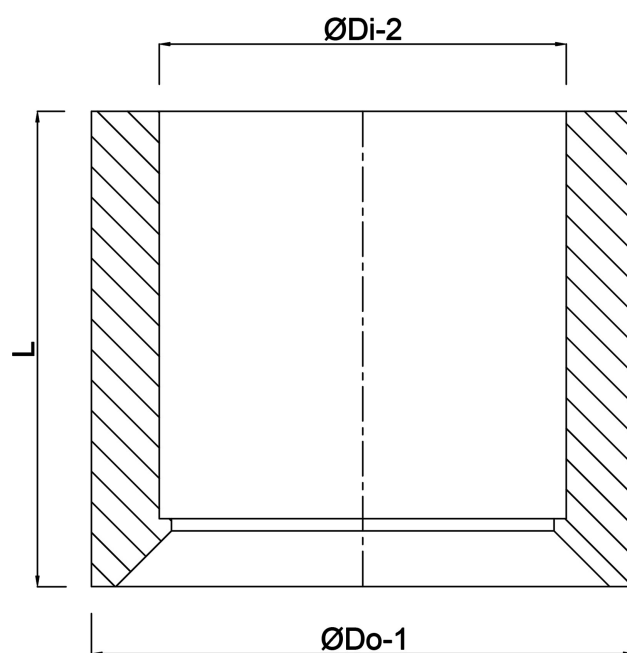

**Profec Reduktionsbøsning
PVC-U 32 mm x 16 mm
limstuds x limmuffe 16bar grå
(0110734)**

TEKNISKE SPECIFIKATIONER

Farve	grå
Materiale	PVC-U
Tilslutning	limstuds x limmuffe
Tryk	16 bar
Størrelse	32 mm x 16 mm

DIMENSIONER

L	22 mm
Lb	22 mm
ØDi-2	16 mm
ØDo-1	32 mm

Genereret den: 03-07-2026

Bevo Nordic A/S
Pakhusgården 54
5000 Odense C
Danmark
+45 66 19 25 45
info@bevo.dk
<http://www.bevo.com>