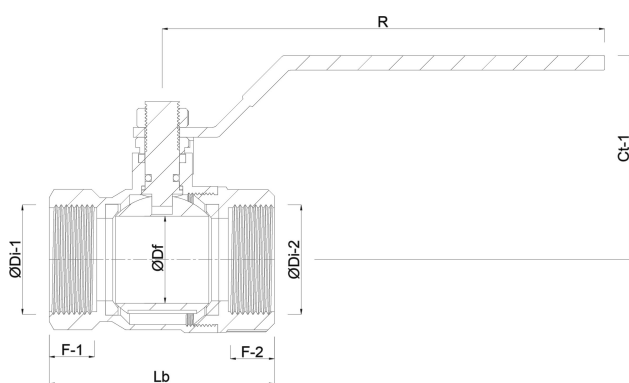

F-2 29.5 mm

Lb 168 mm

R 230 mm

ØDf 76 mm

ØDi-1 3 "

ØDi-2 3 "

Genereret den: 22-05-2026

Bevo Nordic A/S
Pakhusgården 54
5000 Odense C
Danmark
+45 66 19 25 45
info@bevo.dk
<http://www.bevo.com>