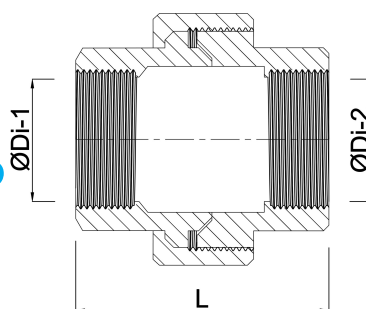

Profec Unionskobling PVC-U 1 1/4" indvendig gevind 10bar grå (7002142)

TEKNISKE SPECIFIKATIONER

Farve	grå
Materiale	PVC-U
Tilslutning	indvendig gevind
Tryk	10 bar
Størrelse	1 1/4"

DIMENSIONER

K-1	50 mm
K-2	50 mm
Kn	75 mm
L	72 mm
ØDi-1	1 1/4 "
ØDi-2	1 1/4 "