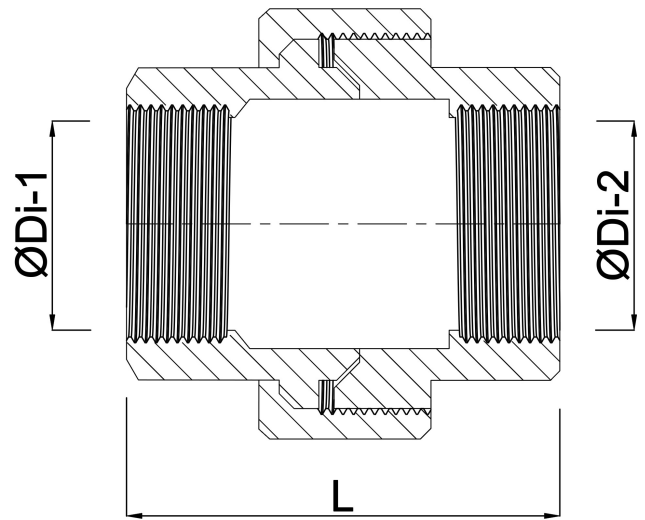

Profec Unionskobling PVC-U 1 1/4" indvendig gevind 10bar grå (7002142)

TEKNISKE SPECIFIKATIONER

Farve	grå
Materiale	PVC-U
Tilslutning	indvendig gevind
Tryk	10 bar
Størrelse	1 1/4"

DIMENSIONER

K-1	50 mm
K-2	50 mm
Kn	75 mm
L	72 mm
ØDi-1	1 1/4 "
ØDi-2	1 1/4 "