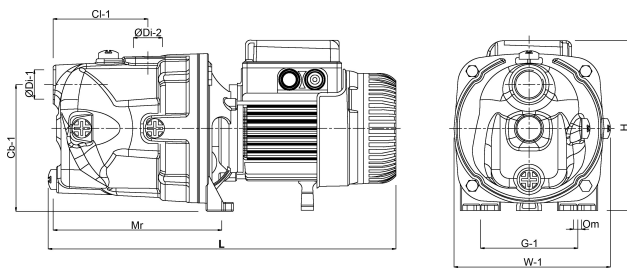

Genereret den: 27-05-2026

Bevo Nordic A/S
Pakhusgården 54
5000 Odense C
Danmark
+45 66 19 25 45
info@bevo.dk
<http://www.bevo.com>