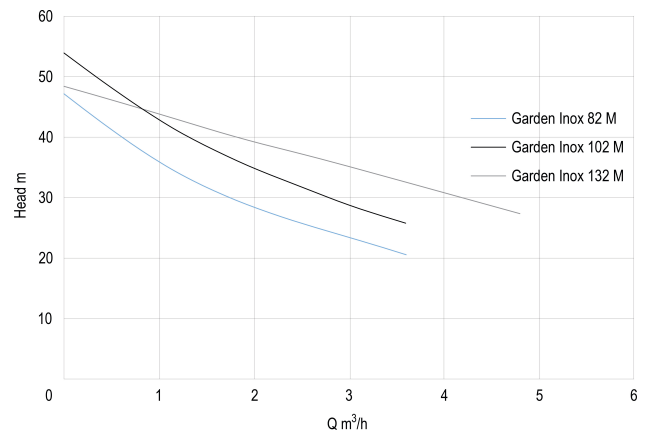

Genereret den: 27-05-2026

Bevo Nordic A/S
Pakhusgården 54
5000 Odense C
Danmark
+45 66 19 25 45
info@bevo.dk
<http://www.bevo.com>