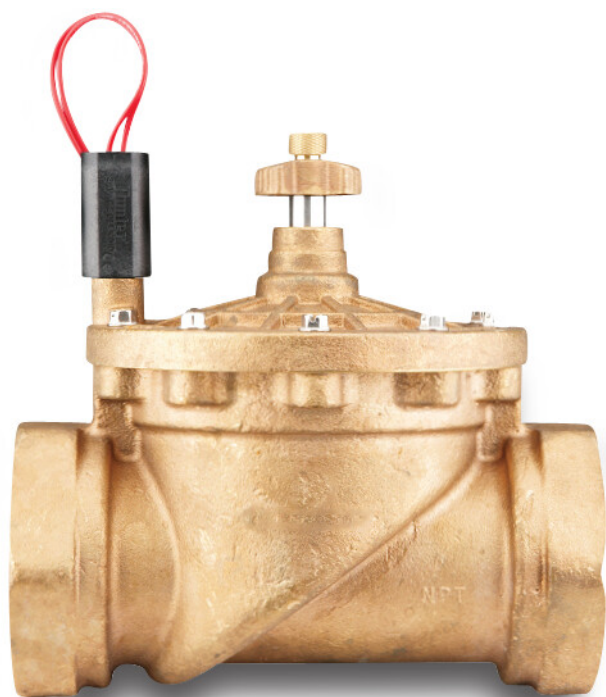

**Hunter Magnetventil messing  
2" indvendig gevind 15bar  
24VAC messing type IBV-201-  
GB med flowregulering  
(7032988)**

**Hunter®**

# TEKNISKE SPECIFIKATIONER

Farve	messing
Materiale	messing
Funktion	indirekte magnetisk styring med flowreguleringshåndtag
Tilslutning	indvendig gevind
Volt	24VAC
Justerbart tryk	1,5 - 15 bar
Min. indløbstryk	1.5 bar
Tryk	15 bar
Maks. temp.	66 °C
Type	IBV-201-GB
Kapacitet	0,4 - 757 l/min
Størrelse	2"
Type	med flowregulering

## PRODUKTINFORMATION

IBV-ventiler er en solid messingventil, der giver mange års problemfri drift i alle vandforhold og er den bedste løsning til de hårdeste forhold, der findes på kommercielle anlæg. Ventilløsningen til mange års pålidelig drift.