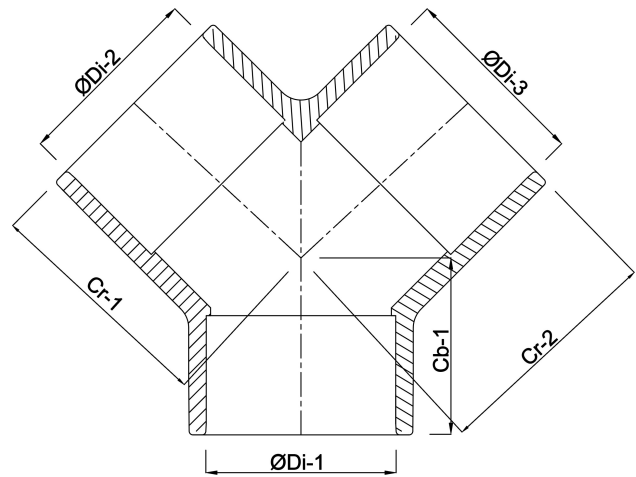

VDL Y-stykke PVC-U 63 mm limmuffe 16bar grå (7018121)

VL Van de Lande

TEKNISKE SPECIFIKATIONER

Farve grå

Materiale PVC-U

Tilslutning limmuffe

Tryk 16 bar

Størrelse 63 mm

DIMENSIONER

Cb-1 72 mm

Cr-1 52 mm

Cr-2 52 mm

ØDi-1 63 mm

ØDi-2 63 mm

ØDi-3 63 mm

Genereret den: 25-05-2026