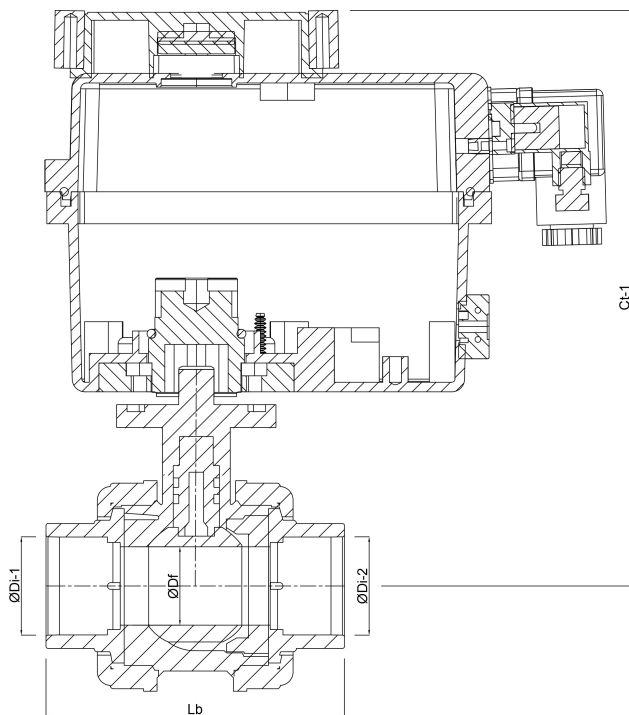

Profec Kugleventil PVC-U 40 mm limmuffe 16bar 24- 240VAC/VDC grå type Safe med aktuator J4C S20 (7018921)

TEKNISKE SPECIFIKATIONER

Farve	grå
Type	Safe med aktuator J4C S20
Materiale	PVC-U
Funktion	aktuator
Hus konstruktion	3-delt
Omformer tid	15 sek.
Materialehus	PVC-U
Pakningsmateriale	hytrel/EPDM
Tilslutning	limmuffe
Volt	24-240VAC/VDC
Maks. temperatur	60 °C
Maksimal omgivelsestemperatur	-10 - +60 °C
Tryk	16 bar
Størrelse	40 mm

DIMENSIONER

Ct-1 256 mm

Lb 149 mm

ØDf 32 mm

ØDi-1 40 mm

ØDi-2 40 mm

PRODUKTINFORMATION

Tilslutning i henhold til DIN 43650