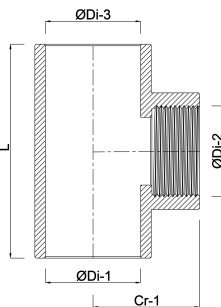

**Profec T-stykke 90° PVC-U 20  
mm x 1/2" x 20 mm limmuffe x  
indvendig gevind x limmuffe  
10bar grå (0110360)**

# TEKNISKE SPECIFIKATIONER

Farve	grå
Materiale	PVC-U
Tilslutning	limmuffe x indvendig gevind x limmuffe
Tryk	10 bar
Størrelse	20 mm x 1/2" x 20 mm

## DIMENSIONER

L	54 mm
ØDi-1	20 mm
ØDi-3	20 mm
ØDi-2	1/2 "
Cr-1	27 mm
β	90 °

Genereret den: 01-10-2025

Bevo Nordic A/S  
Pakhusgården 54  
5000 Odense C  
Danmark  
+45 66 19 25 45  
[info@bevo.dk](mailto:info@bevo.dk)  
<http://www.bevo.com>