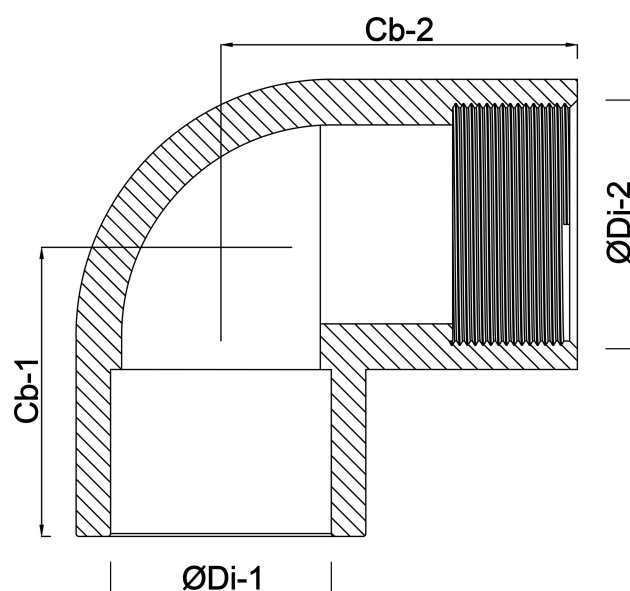

**Profec Vinkel 90° reducerende
PVC-U 20 mm x 1/2" limmuffe x
indvendig gevind 10bar grå
(0110160)**

TEKNISKE SPECIFIKATIONER

Farve	grå
Materiale	PVC-U
Tilslutning	limmuffe x indvendig gevind
Tryk	10 bar
Størrelse	20 mm x 1/2"

DIMENSIONER

Cb-1	27 mm
Cb-2	27 mm
ØDi-1	1/2 "
ØDi-2	20 mm

Genereret den: 22-05-2026

Bevo Nordic A/S
Pakhusgården 54
5000 Odense C
Danmark
+45 66 19 25 45
info@bevo.dk
<http://www.bevo.com>