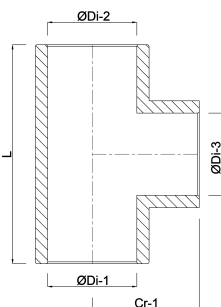

Profec T-stykke 90° PVC-U 125 mm limmuffe 16bar grå (0110261)

TEKNISKE SPECIFIKATIONER

Farve grå

Materiale PVC-U

Tilslutning limmuffe

Størrelse 125 mm

Tryk 16 bar

DIMENSIONER

Cr-1 135 mm

L 270 mm

ØDi-1 125 mm

ØDi-2 125 mm

ØDi-3 125 mm

β 90 °

Genereret den: 13-03-2026

Bevo Nordic A/S
Pakhusgården 54
5000 Odense C
Danmark
+45 66 19 25 45
info@bevo.dk
<http://www.bevo.com>