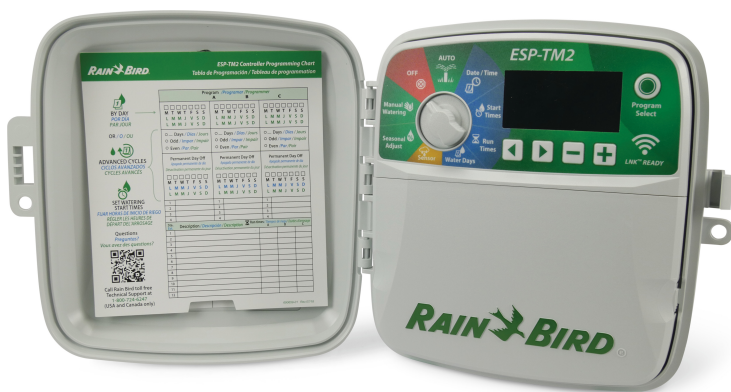

# Rain Bird Vandingscomputer 24VAC hvid type ESP-TM2 Wi- Fi-kompatibel 6 stationer (7027382)

**RAIN BIRD**

# TEKNISKE SPECIFIKATIONER

Farve	hvid
Type	ESP-TM2
Type	Wi-Fi-kompatibel
Højde	200 mm
IP værdi	IP24
Volt	24VAC
Antal stationer	6

## PRODUKTINFORMATION

Rain Bird vandingskontrolleren, type ESP-TM2, findes i modeller med 4, 6, 8 og 12 stationer. Leveres med en ny drejekontrol, der svarer til Hunter's X-Core. Velegnet til både udendørs og indendørs installationer, der er ideelle til små og mellemstore haver. Leveres med en Vægmonteret kasse, skruer og ankerskærme. Kompatibelt med LNK WI-FI 2 modulet for fjernbetjening af styringsystemet via appen.