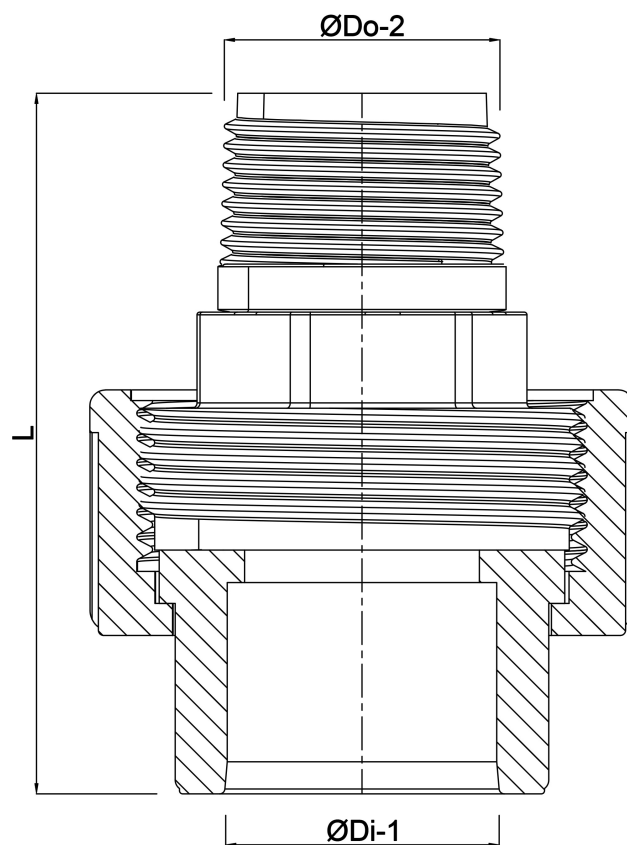

**Profec Unionskobling PVC-U 40
mm x 1 1/4" limmuffe x
udvendig gevind 10bar DN32
grå (0110094)**

TEKNISKE SPECIFIKATIONER

Farve	grå
Materiale	PVC-U
Pakningsmateriale	EPDM
Tilslutning	limmuffe x udvendig gevind
Tryk	10 bar
Størrelse	40 mm x 1 1/4"
DN	32

DIMENSIONER

Do-n	71 mm
Hi-1	30 mm
L	82 mm
Lb	52 mm
ØDi-1	40 mm
ØDo-2	1 1/4 "

Genereret den: 22-05-2026

Bevo Nordic A/S
Pakhusgården 54
5000 Odense C
Danmark
+45 66 19 25 45
info@bevo.dk
<http://www.bevo.com>