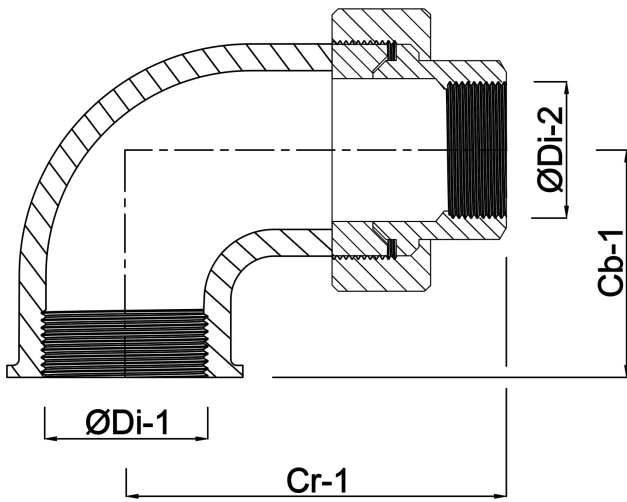

**Profec Nr. 96 Unionsvinkel 90°
rustfri stål 316 2" indvendig
gevind 16bar type konisk
(0080690)**

TEKNISKE SPECIFIKATIONER

Type	konisk
Materiale	rustfri stål 316
Tilslutning	indvendig gevind
Fitting nr.	Nr. 96
Tryk	16 bar
Maks. temp.	100 °C
Størrelse	2"

DIMENSIONER

Cb-1	53.5 mm
Cr-1	85 mm
ØDi-1	2 "
ØDi-2	2 "
β	90 °

Genereret den: 22-05-2026

Bevo Nordic A/S
Pakhusgården 54
5000 Odense C
Danmark
+45 66 19 25 45
info@bevo.dk
<http://www.bevo.com>