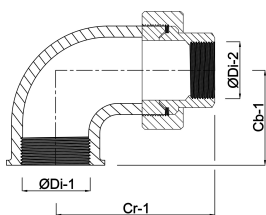

**Profec Nr. 96 Unionsvinkel 90°
rustfri stål 316 1" indvendig
gevind 16bar type konisk
(0080687)**

TEKNISKE SPECIFIKATIONER

Type	konisk
Materiale	rustfri stål 316
Tilslutning	indvendig gevind
Fitting nr.	Nr. 96
Tryk	16 bar
Maks. temp.	100 °C
Størrelse	1"

DIMENSIONER

Cb-1	33 mm
Cr-1	56 mm
ØDi-1	1 "
ØDi-2	1 "
β	90 °

Genereret den: 13-03-2026

Bevo Nordic A/S
Pakhusgården 54
5000 Odense C
Danmark
+45 66 19 25 45
info@bevo.dk
<http://www.bevo.com>