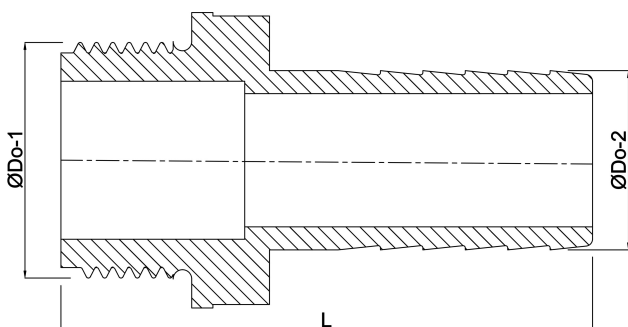

**Profec Slangestuds rustfri stål  
316 3/4" x 16 mm udvendig  
gevind x slangestuds 50bar  
(0080921)**

# TEKNISKE SPECIFIKATIONER

Materiale	rustfri stål 316
Tilslutning	udvendig gevind x slangestuds
Tryk	50 bar
Størrelse	3/4" x 16 mm
Fastnøgle	29

## DIMENSIONER

L	65 mm
ØDo-1	3/4 "
ØDo-2	16 mm

Genereret den: 22-05-2026

Bevo Nordic A/S  
Pakhusgården 54  
5000 Odense C  
Danmark  
+45 66 19 25 45  
[info@bevo.dk](mailto:info@bevo.dk)  
<http://www.bevo.com>