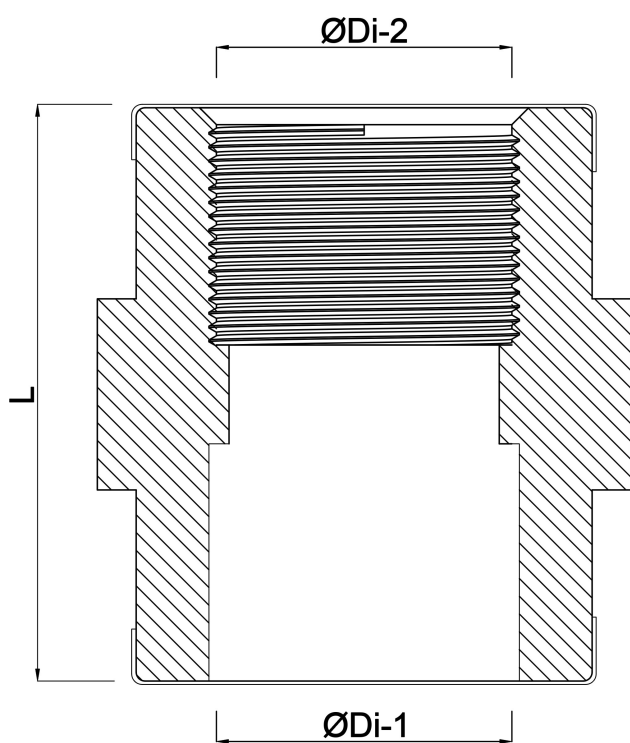

Overgangsmuffe PVC-U 63 mm x 2" limmuffe x indvendig gevind 16bar grå (0160828)

TEKNISKE SPECIFIKATIONER

Farve	grå
Materiale	PVC-U
Tilslutning	limmuffe x indvendig gevind
Tryk	16 bar
Størrelse	63 mm x 2"

DIMENSIONER

Form	sprøjtstøbt
L	69 mm
ØDi-1	63 mm
ØDi-2	2"

Genereret den: 23-05-2026

Bevo Nordic A/S
Pakhusgården 54
5000 Odense C
Danmark
+45 66 19 25 45
info@bevo.dk
<http://www.bevo.com>