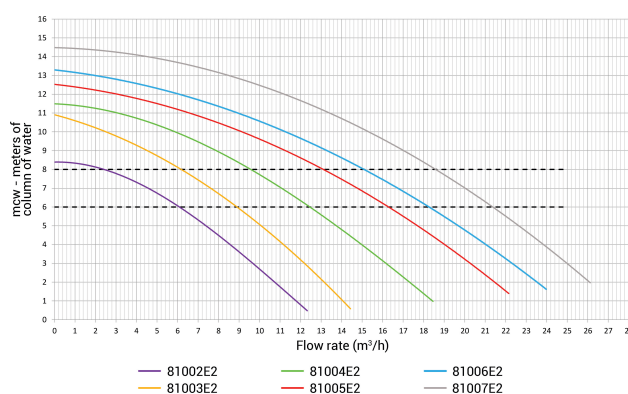

Frekvens 50 Hz

IP værdi IP55

Kapacitet 6,5 m³/t

Udgangseffekt 0,25 HK

Størrelse 50 mm

Vægt 7.9 kg

Ampere 1,6 A

DIMENSIONER

A 504 mm

PRODUKTINFORMATION

Powerline pumpen er ideel til små pools og/eller overjordiske pools på op til 70 m³.

Funktioner:

- 1,1 L forfilter
- 50 mm udløb og ø 32/38 mm rillede adaptere
- Let åbenlig låg med forfilter
- Aftapningsprop til nem vintertømning
- Saltvandsbestandig til 0,4% (4gr/ltr)
- Pumpeaksel i rustfrit stål
- Selvansugende pumpe med helt lukket, ventileret motor
- Inklusive strømledning