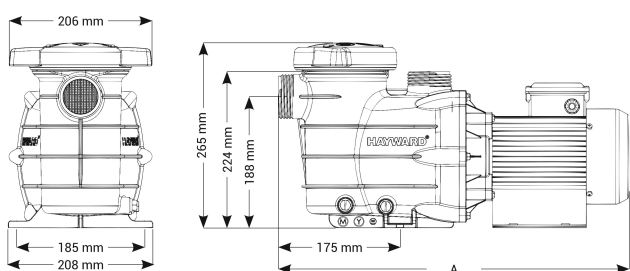

Materiale (cover) polycarbonat

Pakningsmateriale rustfri stål 304

Tilslutning limmuffe

Længde 504 mm

Volt 230VAC

Maks. temperatur 35 °C

Bredde 208 mm

Højde 265 mm

Frekvens 50 Hz

IP værdi IP55

Kapacitet 6,5 m³/t

Udgangseffekt 0,25 HK

Størrelse 50 mm

Vægt 7.9 kg

Ampere 1,6 A

DIMENSIONER

A 504 mm

PRODUKTINFORMATION

Powerline pumpen er ideel til små pools og/eller overjordiske pools på op til 70 m³.

Funktioner:

- 1,1 L forfilter
- 50 mm udløb og ø 32/38 mm rillede adaptere
- Let åbenlig låg med forfilter
- Aftapningsprop til nem vintertømning
- Saltvandsbestandig til 0,4% (4gr/ltr)
- Pumpeaksel i rustfrit stål
- Selvansugende pumpe med helt lukket, ventileret motor
- Inklusive strømledning