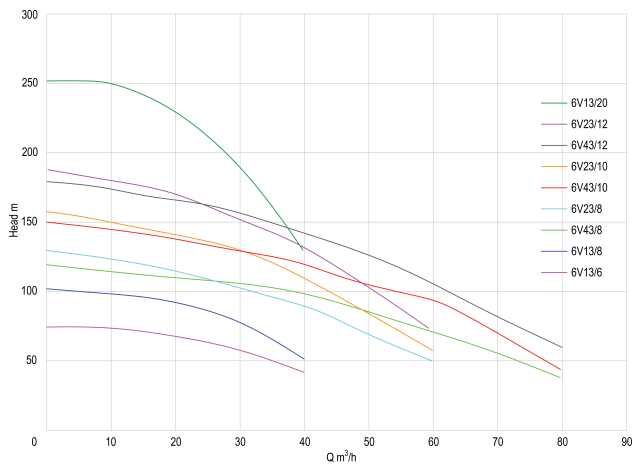

# TEKNISKE SPECIFIKATIONER

Farve grøn

Materiale støbejern

Pump body støbejern

Materiale impeller 1 støbejern

Tilslutning flange

Ydre Ø 142 mm

Tryk 170

Motor RPM 2900

Type 6V23/8

Kapacitet 38/95 - 65/47 m<sup>3</sup>/t

Udgangseffekt 25 HK

Maks. Løftehøjde 125 m

Størrelse DN85

Effekt 18.5 kW

Antal impeller 8

Maks. flow rate 60 m<sup>3</sup>/h

Effektivitet 66,7 %

**Genereret den: 26-05-2026**

Bevo Nordic A/S  
 Pakhusgården 54  
 5000 Odense C  
 Danmark  
 +45 66 19 25 45  
[info@bevo.dk](mailto:info@bevo.dk)  
<http://www.bevo.com>