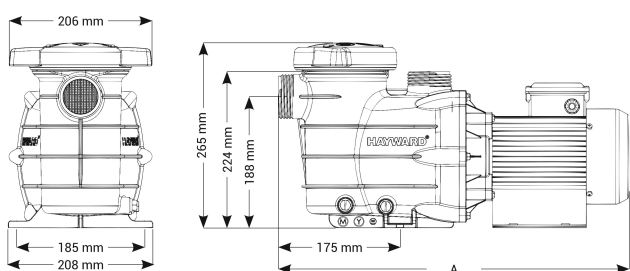

Materiale (cover) polycarbonat

Pakningsmateriale rustfri stål 304

Tilslutning limmuffe

Længde 504 mm

Volt 230VAC

Maks. temperatur 35 °C

Bredde 208 mm

Højde 265 mm

Frekvens 50 Hz

IP værdi IP55

Kapacitet 15 m³/t

Udgangseffekt 1 HK

Størrelse 50 mm

Vægt 9.8 kg

Ampere 3,8 A

DIMENSIONER

A 504 mm

PRODUKTINFORMATION

Powerline pumpen er ideel til små pools og/eller overjordiske pools på op til 70 m³.

Funktioner:

- 1,1 L forfilter
- 50 mm udløb og ø 32/38 mm rillede adaptere
- Let åbenlig låg med forfilter
- Aftapningsprop til nem vintertømning
- Saltvandsbestandig til 0,4% (4gr/ltr)
- Pumpeaksel i rustfrit stål
- Selvansugende pumpe med helt lukket, ventileret motor
- Inklusive strømledning