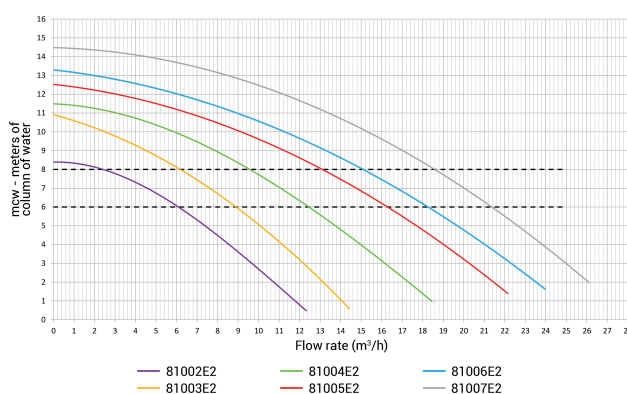

Frekvens 50 Hz

IP værdi IP55

Kapacitet 15 m³/t

Udgangseffekt 1 HK

Størrelse 50 mm

Vægt 9.8 kg

Ampere 3,8 A

DIMENSIONER

A 504 mm

PRODUKTINFORMATION

Powerline pumpen er ideel til små pools og/eller overjordiske pools på op til 70 m³.

Funktioner:

- 1,1 L forfilter
- 50 mm udløb og ø 32/38 mm rillede adaptere
- Let åbenlig låg med forfilter
- Aftapningsprop til nem vintertømning
- Saltvandsbestandig til 0,4% (4gr/ltr)
- Pumpeaksel i rustfrit stål
- Selvansugende pumpe med helt lukket, ventileret motor
- Inklusive strømledning