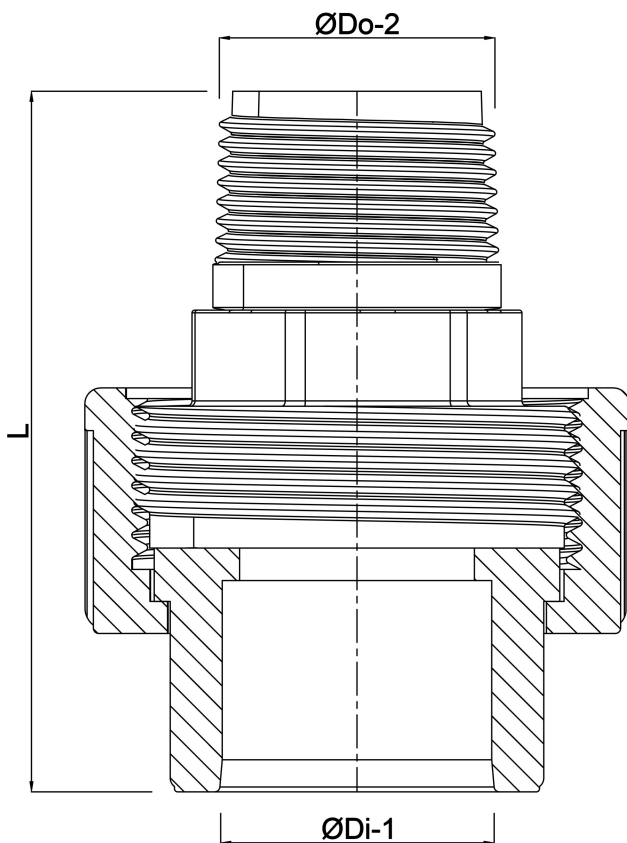

**Profec Unionsadapter
PVC/rustfri stål 316 50 mm x 1
1/2" limmuffe x udvendig
gevind 10bar grå (0102114)**

TEKNISKE SPECIFIKATIONER

Farve	grå
Materiale	PVC/rustfri stål 316
Pakningsmateriale	EPDM
Tilslutning	limmuffe x udvendig gevind
Tryk	10 bar
Størrelse	50 mm x 1 1/2"

DIMENSIONER

L	96 mm
ØDi-1	50 mm
ØDo-2	1 1/2 "

Genereret den: 22-05-2026

Bevo Nordic A/S
Pakhusgården 54
5000 Odense C
Danmark
+45 66 19 25 45
info@bevo.dk
<http://www.bevo.com>