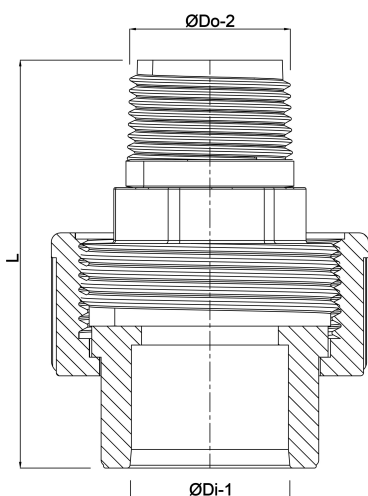

**Profec Unionsadapter  
PVC/rustfri stål 316 50 mm x 1  
1/2" limmuffe x udvendig  
gevind 10bar grå (0102114)**

# TEKNISKE SPECIFIKATIONER

Farve	grå
Materiale	PVC/rustfri stål 316
Pakningsmateriale	EPDM
Tilslutning	limmuffe x udvendig gevind
Tryk	10 bar
Størrelse	50 mm x 1 1/2"

## DIMENSIONER

L	96 mm
ØDi-1	50 mm
ØDo-2	1 1/2 "

**Genereret den: 13-03-2026**

Bevo Nordic A/S  
Pakhusgården 54  
5000 Odense C  
Danmark  
+45 66 19 25 45  
[info@bevo.dk](mailto:info@bevo.dk)  
<http://www.bevo.com>