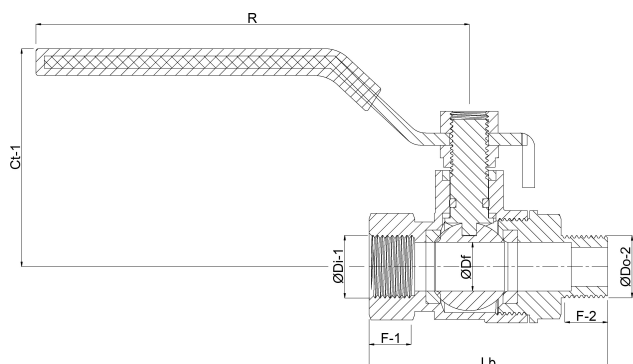

# Profec 2-delt kugleventil rustfri stål 316 2" indvendig gevind x udvendig gevind 50bar (0091015)

# TEKNISKE SPECIFIKATIONER

Materiale	rustfri stål 316
Funktion	håndtag
Håndtagsfarve	blå
Håndtagsmateriale	rustfri stål
Hus konstruktion	2-delt
Materialehus	rustfri stål
Pakningsmateriale	PFTE
Tilslutning	indvendig gevind x udvendig gevind
Tryk	50 bar
Størrelse	2"

# DIMENSIONER

Ct-1	91 mm
F-1	25 mm
F-2	22.75 mm
Lb	139,5 mm
R	160 mm

ØDf 50 mm

ØDi-2 2 "

ØDo-1 2 "

**Genereret den: 22-05-2026**

Bevo Nordic A/S  
Pakhusgården 54  
5000 Odense C  
Danmark  
+45 66 19 25 45  
[info@bevo.dk](mailto:info@bevo.dk)  
<http://www.bevo.com>