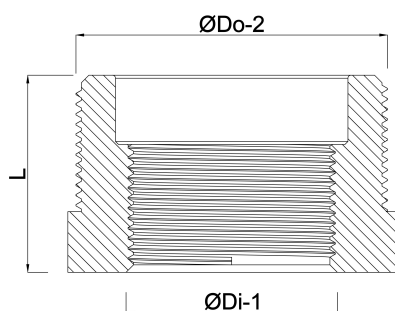

Profec Nr. 241 Nippelmuffe
rustfri stål 316 2" x 3/4"
udvendig gevind x indvendig
gevind 16bar (0080372)

TEKNISKE SPECIFIKATIONER

Materiale	rustfri stål 316
Tilslutning	udvendig gevind x indvendig gevind
Fitting nr.	Nr. 241
Tryk	16 bar
Maks. temp.	100 °C
Størrelse	2" x 3/4"

DIMENSIONER

F-1	25 mm
K-1	62 mm
L	32 mm
ØDi-1	3/4 "
ØDo-1	2 "

Genereret den: 13-03-2026

Bevo Nordic A/S
Pakhusgården 54
5000 Odense C
Danmark
+45 66 19 25 45
info@bevo.dk
<http://www.bevo.com>