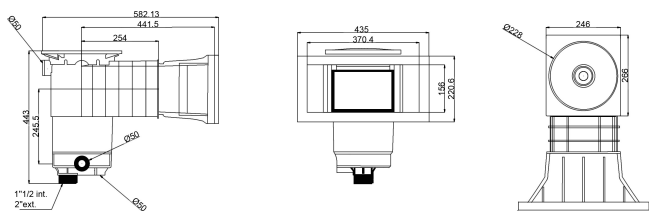

Weltico Skimmer ABS 1 1/2" x 2" indvendig gevind antracit type A400 Design (7039315)

weltico

TEKNISKE SPECIFIKATIONER

Type	A400 Design
Materiale	ABS/rustfri stål
Egnet til	liner og beton pools
Tilslutning	indvendig gevind
Farve	antracit
Størrelse	1 1/2" x 2"

DIMENSIONER

A	565 mm
B	459 mm
E	246 mm
F	319 mm
G	370 mm
H	156 mm

PRODUKTINFORMATION

Ca. 7 m³/t (ved en flow rate på 1,5 m/s), hvis den er tilsluttet 1 1/2" udløb med et Ø50 rør Ca. 10 m³/t (med en flow rate på 1,5 m/s), hvis den er tilsluttet 2' udløb med et Ø63 rør