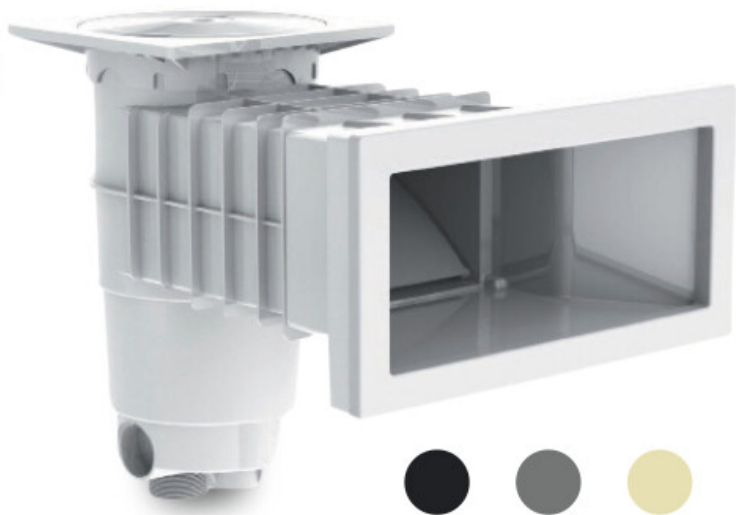

Weltico Skimmer ABS 1 1/2" x 2" indvendig gevind antracit type A400 Design (7039315)

weltico

TEKNISKE SPECIFIKATIONER

Type	A400 Design
Materiale	ABS/rustfri stål
Egnet til	concrete/liner
Tilslutning	indvendig gevind
Farve	antracit
Størrelse	1 1/2" x 2"

DIMENSIONER

E	246 mm
H	156 mm
A	565 mm
B	459 mm
F	319 mm
G	370 mm

PRODUKTINFORMATION

Ca. 7 m³/t (ved en flow rate på 1,5 m/s), hvis den er tilsluttet 1 1/2" udløb med et Ø50 rør Ca. 10 m³/t (med en flow rate på 1,5 m/s), hvis den er tilsluttet 2' udløb med et Ø63 rør