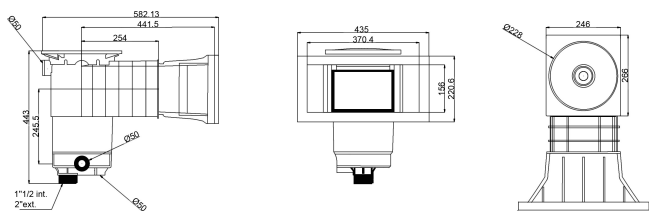

Weltico Skimmer ABS 1 1/2" x 2" indvendig gevind antracit type A400 Design (7039315)

weltico

TEKNISKE SPECIFIKATIONER

Type	A400 Design
Materiale	ABS/rustfri stål
Egnet til	concrete/liner
Tilslutning	indvendig gevind
Farve	antracit
Størrelse	1 1/2" x 2"

DIMENSIONER

E	246 mm
H	156 mm
A	565 mm
B	459 mm
F	319 mm
G	370 mm

PRODUKTINFORMATION

Ca. 7 m³/t (ved en flow rate på 1,5 m/s), hvis den er tilsluttet 1 1/2" udløb med et Ø50 rør Ca. 10 m³/t (med en flow rate på 1,5 m/s), hvis den er tilsluttet 2' udløb med et Ø63 rør