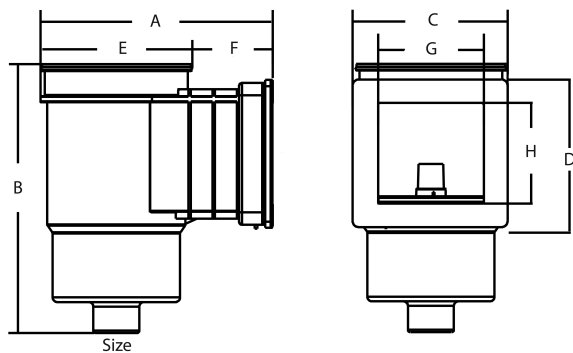

# Flotide Skimmer ABS 1 1/2" indvendig gevind hvid rektangulær type Compact (7006428)

**FLOTIDE**

**bevo**  
bringing water to life

# TEKNISKE SPECIFIKATIONER

Farve	hvid
Type	Compact
Materiale	ABS/rustfri stål
Egnet til	liner pools
Model	rektangulær
Tilslutning	indvendig gevind
Bredde	215 mm
Størrelse	1 1/2"

# DIMENSIONER

A	235 mm
B	310 mm
C	220 mm
D	210 mm
E	195 mm
F	40 mm
G	140 mm

H

132 mm

**Genereret den: 25-05-2026**

Bevo Nordic A/S  
Pakhusgården 54  
5000 Odense C  
Danmark  
+45 66 19 25 45  
[info@bevo.dk](mailto:info@bevo.dk)  
<http://www.bevo.com>