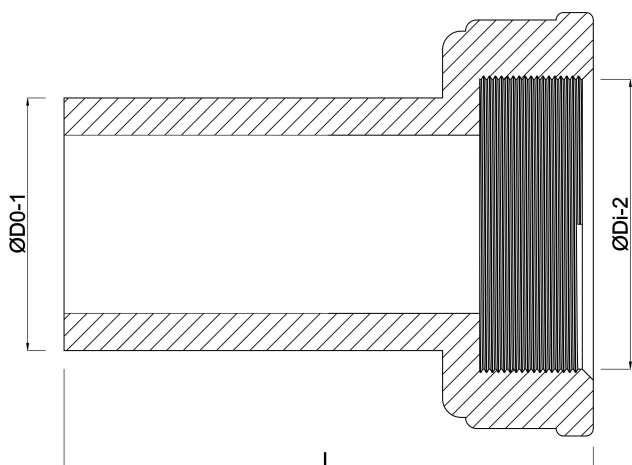

**VDL 2/3 unionskobling  
ekstruderet PVC-U 40 mm x 1  
1/2" studs x indvendig  
gevindmøtrik 16bar grå  
(0100926)**

**VL Van de Lande**

# TEKNISKE SPECIFIKATIONER

Farve	grå
Materiale	PVC-U
Pakningsmateriale	EPDM
Tilslutning	studs x indvendig gevindmøtrik
Størrelse	40 mm x 1 1/2"
Tryk	16 bar

# DIMENSIONER

Form	håndformet
L	91 mm
Lb	77 mm
ØDi-2	1 1/2 "
ØDo-1	40 mm

**Genereret den: 22-05-2026**

Bevo Nordic A/S  
Pakhusgården 54  
5000 Odense C  
Danmark  
+45 66 19 25 45  
[info@bevo.dk](mailto:info@bevo.dk)  
<http://www.bevo.com>