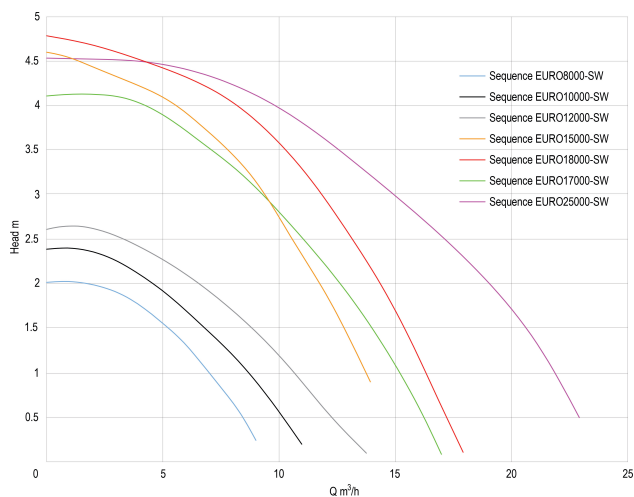

**Centrifugalpumpe PP DN40 x 1
1/2" x DN40 x 1 1/2" indvendig
gevind 1,18A 230VAC sort/hvid
type Sequence EURO15000-SW
(7034282)**

TEKNISKE SPECIFIKATIONER

Farve	sort/hvid
Materiale	PP
Tilslutning	indvendig gevind
Volt	230VAC
Type	Sequence EURO15000-SW
Størrelse	DN40 x 1 1/2" x DN40 x 1 1/2"
Længde	374,65 mm
Effekt	0.25 kW
Højde	187.19 mm
Maks. flow rate	4.46 m ³ /h
Tryk	1 1/2 "
Sug	1 1/2 "