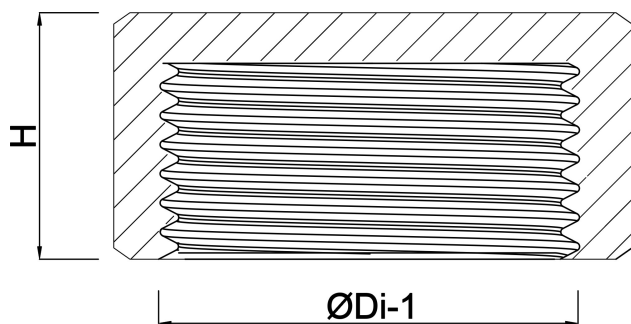

**Profec Nr. 300 Sekskantede
slutmuffe støbejern sort 3/4"
indvendig gevind 25bar DVGW
(1130005)**

TEKNISKE SPECIFIKATIONER

Materiale støbejern sort

Godkendelse DVGW

Tilslutning indvendig gevind

Fitting nr. Nr. 300

Temperatur rækkevidde -20°C - 120°C

Tryk 25 bar

Størrelse 3/4"

DIMENSIONER

F-1 20 mm

H 23 mm

K-1 32 mm

ØDi-1 3/4 "