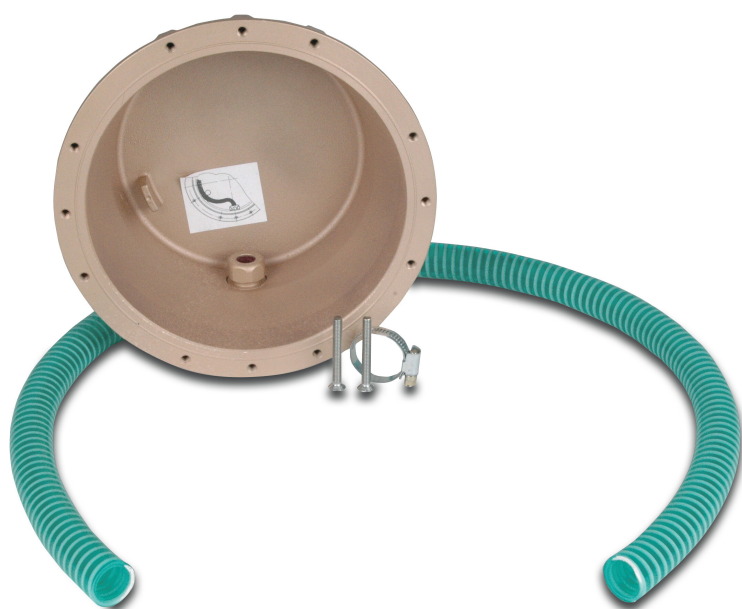

Niche med slange til kabel (7028813)

TEKNISKE SPECIFIKATIONER

Egnet til

15W, 21W, 30W Hugo Lahme LED light

Genereret den: 26-05-2026

Bevo Nordic A/S
Pakhusgården 54
5000 Odense C
Danmark
+45 66 19 25 45
info@bevo.dk
<http://www.bevo.com>